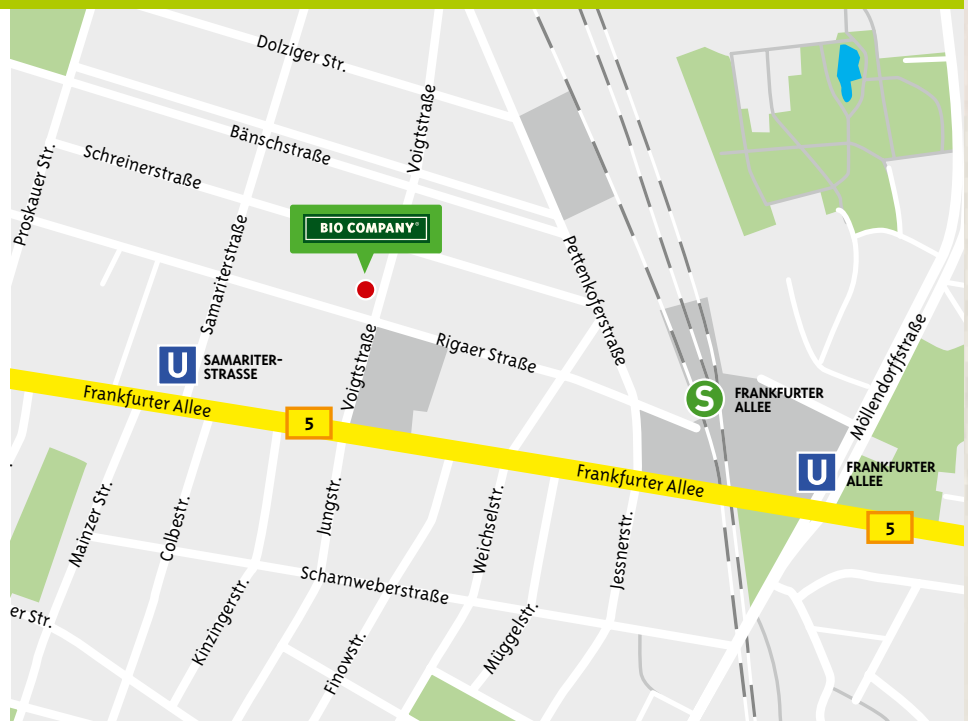

www.biocompany.de